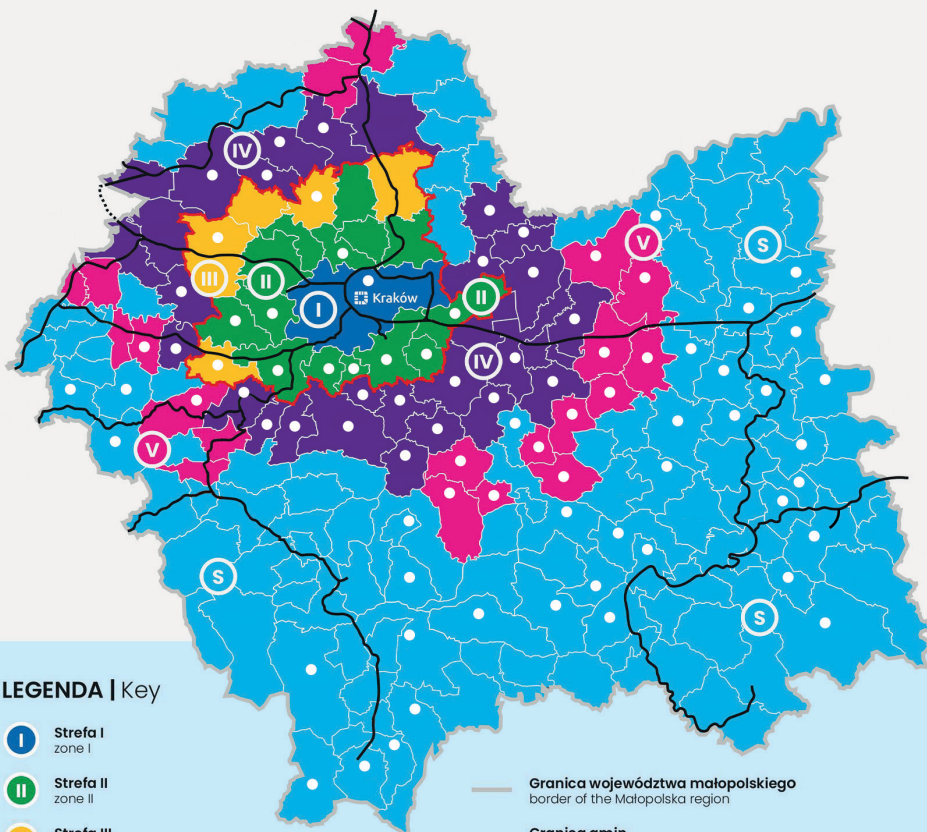

autobusowy

ROZKŁAD JAZDY

Ważny od 1 stycznia 2025

Gmina Tarnów, Pleśna, Lisia Góra

Rozkład jazdy autobusów obowiązujący od 1 stycznia 2025

Spis treści

Legenda oznaczeń w rozkładach jazdy	7
A24 Lisia Góra - Śmigno - Pawężów - Tarnów - Zbylitowska Góra - Tarnów (Mościce)	8
A27 Zawada - Tarnów - Zbylitowska Góra - Tarnów (Mościce)	12
A28 Tarnów - Tarnowiec - Nowodworze - Poręba Radlna - Łękawka - Tarnów	20
A29 Tarnów - Koszyce Wielkie - Zgłobice - Koszyce Małe - Tarnów	28
A31 Świebodzin - Radlna - Nowodworze - Tarnowiec - Tarnów - Koszyce Wielkie - Zgłobice - Błonie - Szczapanowice	36
A34 Tarnów - Wola Rzędzińska - Jodłówka-Wałki	44
A35 Lichwin - Rychwałd - Pleśna - Rzuchowa - Koszyce Małe - Koszyce Wielkie - Tarnów - Wola Rzędzińska - Jodłówka-Wałki przez: GÓRÓWKA	56
A36 Dąbrowa Tarnowska - Lisia Góra - Śmigno - Pawężów - Tarnów	64
A38 Tarnów - Brzozówka - Lisia Góra - Stare Żukowice - Nowa Jastrzębka	68
A39 Zaczarnie - Brzozówka - Tarnów	72

Jeden bilet = cała MAŁOPOLSKA

LEGENDA | Key

- I** Strefa I
zone I
- II** Strefa II
zone II
- III** Strefa III
zone III
- IV** Strefa IV
zone IV
- V** Strefa V
zone V
- S** Bilet sieciowy (łącznie z zakresem strefy I, II, III, IV, V)
network ticket (including zone I, II, III, IV, V)

 Małopolskie Linie Dowozowe
regional bus lines

 Granica województwa małopolskiego
border of the Małopolska region

 Granica gmin
border of communes

 Linie kolejowe
railway lines

 Linie kolejowe poza granicami województwa, na których obowiązuje Małopolski Bilet Zintegrowany
railway lines outside the region where integrated tickets are valid